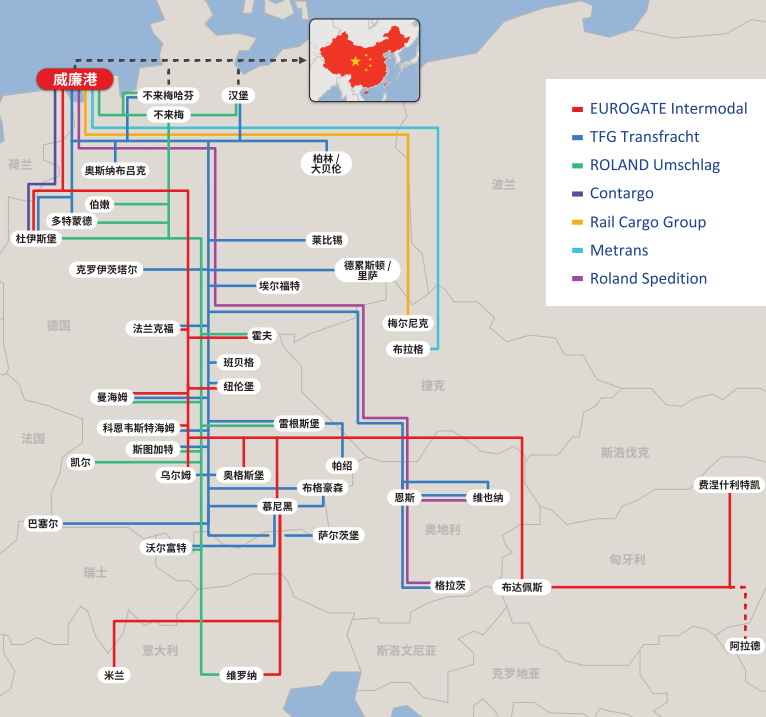

- 欧洲最长的连续性码头, 包括:
 - EUROGATE不来梅哈芬集装箱码头 (公共用户码头)
 - 北海不来梅哈芬码头 (马士基专用码头)
 - 地中海航运门户不来梅哈芬码头 (地中海航运专用码头)
- 德国自由港
- 风电设备、超常规货和项目货全服务基地港

不来梅哈芬 BREMERHAVEN

- | | | | | |
|---------|--------|-------------|--------|--------------|
| HHH 闸口 | ● 掉头区 | ■ 集装箱存储区 | ■ 冷柜区 | ■ 集装箱货运站 |
| ■ 海关 | ■ 铁路车站 | ■ 超常规货 | ■ 熏蒸区 | ■ 风电设备&项目货码头 |
| ■ 动植物检疫 | ■ 冷库 | ■ BLG汽车滚装码头 | ■ X光查验 | ■ 空箱存 |

EUROGATE 汉堡集装箱码头

- 船舶驶入汉堡的第一个集装箱码头
- 公共用户码头, 服务所有船公司
- EUROKOMBI 多式联运站位于码头内
- EUROGATE 多式联运有限责任公司所在地, 提供欧洲境内海港腹地运输服务

汉堡 HAMBURG

直径 480 米
引航距离 78 海里

规划西扩区域

EUROKOMBI

SWOP

EUROGATE Intermodal

SWOP

A7

- HH 闸口
- 掉头区
- 集装箱存储区
- 冷柜区
- 海关
- 铁路车站
- 熏蒸区

威廉港 WILHELMSHAVEN

EUROGATE 威廉港集装箱码头

- 德国唯一深水集装箱码头
- 公共用户码头, 服务所有船公司
- 超大型船舶不受潮汐限制全天候挂靠
- 宽阔的集装箱堆场和高效作业
- 铁路连接欧洲内陆腹地, 每周超过120次发车

泊位前水深:
18 米

集装箱岸桥数量:
10