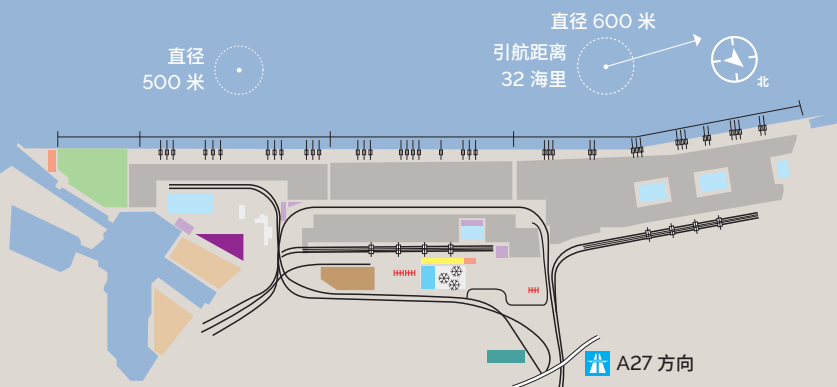

推动全球经济

EUROGATE 德国集装箱码头

EUROGATE 集装箱码头网络&业务领域

集装箱装卸

多式联运

货物处理服务

 EUROGATE 德国集装箱码头

不来梅哈芬集装箱码头

- 欧洲最长的连续性码头, 包括:
 - EUROGATE不来梅哈芬集装箱码头 (公共用户码头)
 - 北海不来梅哈芬码头 (马士基专用码头)
 - 地中海航运门户不来梅哈芬码头 (地中海航运专用码头)
- 德国自由港
- 风电设备、超常规货和项目货全服务基地港

不来梅哈芬 BREMERHAVEN

- | | | | | |
|---------|--------|-------------|--------|--------------|
| HHH 闸口 | ● 掉头区 | ■ 集装箱存储区 | ■ 冷柜区 | ■ 集装箱货运站 |
| ■ 海关 | ■ 铁路车站 | ■ 超常规货 | ■ 熏蒸区 | ■ 风电设备&项目货码头 |
| ■ 动植物检疫 | ■ 冷库 | ■ BLG汽车滚装码头 | ■ X光查验 | ■ 空箱存 |

EUROGATE 汉堡集装箱码头

- 船舶驶入汉堡的第一个集装箱码头
- 公共用户码头, 服务所有船公司
- EUROKOMBI 多式联运站位于码头内
- EUROGATE 多式联运有限责任公司所在地, 提供欧洲境内海港腹地运输服务

汉堡 HAMBURG

直径 480 米
引航距离 78 海里

规划西扩区域

EUROKOMBI

SWOP

EUROGATE Intermodal

SWOP

A7

- HH 闸口
- 掉头区
- 集装箱存储区
- 冷柜区
- 海关
- 铁路车站
- 熏蒸区

威廉港 WILHELMSHAVEN

EUROGATE 威廉港集装箱码头

- 德国唯一深水集装箱码头
- 公共用户码头, 服务所有船公司
- 超大型船舶不受潮汐限制全天候挂靠
- 宽阔的集装箱堆场和高效作业
- 铁路连接欧洲内陆腹地, 每周超过120次发车

泊位前水深:
18 米

集装箱岸桥数量:
10