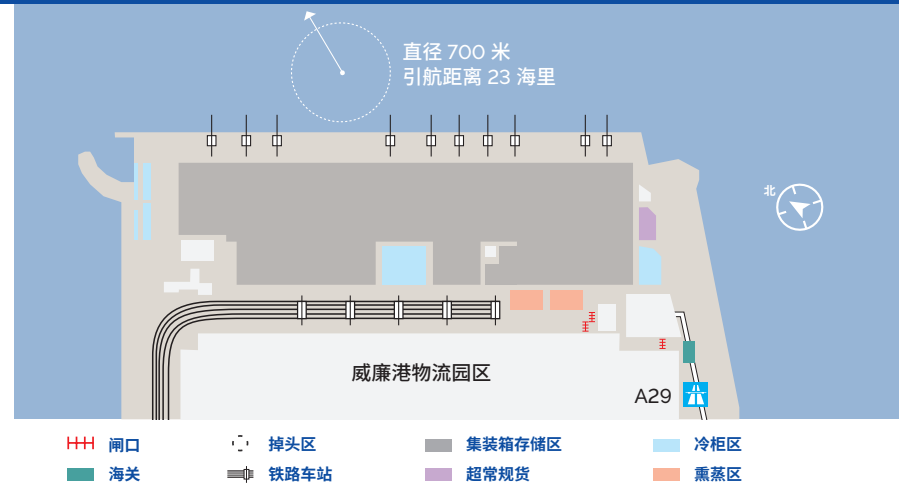

EUROGATE 汉堡集装箱码头

- 船舶驶入汉堡的第一个集装箱码头
- 公共用户码头, 服务所有船公司
- EUROKOMBI 多式联运站位于码头内
- EUROGATE 多式联运有限责任公司所在地, 提供欧洲境内海港腹地运输服务

汉堡 HAMBURG

直径 480 米
引航距离 78 海里

规划西扩区域

EUROKOMBI

SWOP

EUROGATE Intermodal

SWOP

A7

- HH 闸口
- 掉头区
- 集装箱存储区
- 冷柜区
- 海关
- 铁路车站
- 熏蒸区

威廉港 WILHELMSHAVEN

EUROGATE 威廉港集装箱码头

- 德国唯一深水集装箱码头
- 公共用户码头, 服务所有船公司
- 超大型船舶不受潮汐限制全天候挂靠
- 宽阔的集装箱堆场和高效作业
- 铁路连接欧洲内陆腹地, 每周超过120次发车

泊位前水深:
18 米

集装箱岸桥数量:
10

岸线长度:
1,725 米

码头面积:
130 万平方米

EUROGATE 多式联运

铁路

集卡

驳船

- 广泛灵活的欧洲多式联运网络
- 客户定制运输解决方案
- 可靠的铁路/公路/驳船服务缩短运输时间
- 从 EUROGATE 所有德国集装箱码头直达双向发车
- 零排放、环保型铁路服务
- 通过 railMybox 和 driveMybox 直接订舱

货物处理服务