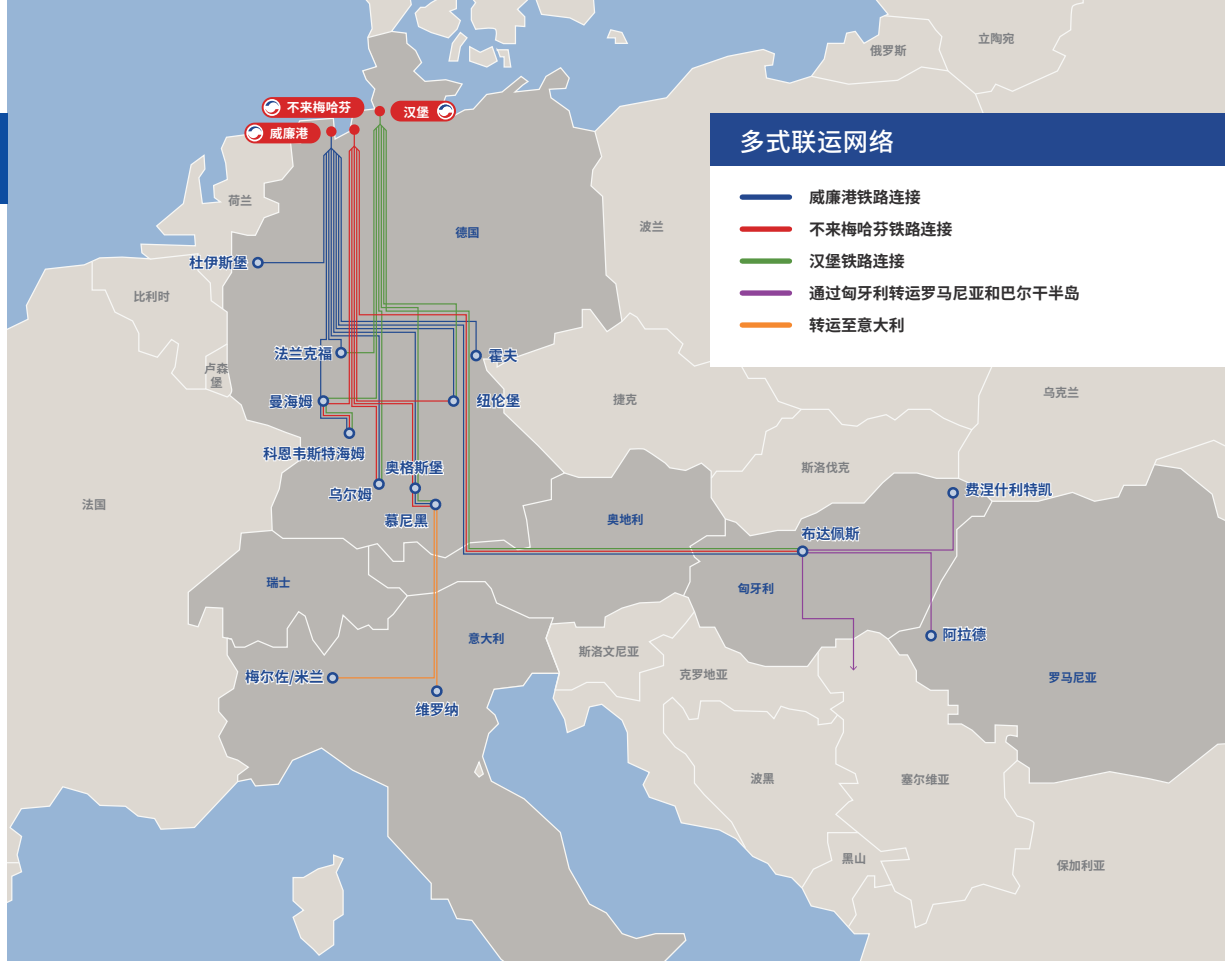

EUROGATE 汉堡集装箱码头

- 船舶驶入汉堡的第一个集装箱码头
- 公共用户码头, 服务所有船公司
- EUROKOMBI 多式联运站位于码头内
- EUROGATE 多式联运有限责任公司所在地, 提供欧洲境内海港腹地运输服务

汉堡 HAMBURG

直径 480 米
引航距离 78 海里

规划西扩区域

EUROKOMBI

SWOP

EUROGATE Intermodal

SWOP

A7

- HH 闸口
- 掉头区
- 集装箱存储区
- 冷柜区
- 海关
- 铁路车站
- 熏蒸区

威廉港 WILHELMSHAVEN

EUROGATE 威廉港集装箱码头

- 德国唯一深水集装箱码头
- 公共用户码头, 服务所有船公司
- 超大型船舶不受潮汐限制全天候挂靠
- 宽阔的集装箱堆场和高效作业
- 铁路连接欧洲内陆腹地, 每周超过120次发车

泊位前水深:
18 米

集装箱岸桥数量:
10

岸线长度:
1,725 米

码头面积:
130 万平方米

EUROGATE 多式联运

铁路

集卡

驳船

- 广泛灵活的欧洲多式联运网络
- 客户定制运输解决方案
- 可靠的铁路/公路/驳船服务缩短运输时间
- 从 EUROGATE 所有德国集装箱码头直达双向发车
- 零排放、环保型铁路服务
- 通过 railMybox 和 driveMybox 直接订舱

货物处理服务